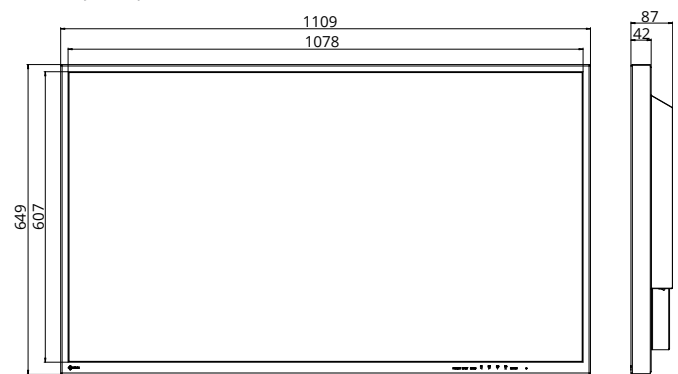

CuratOR® EX4942

HDR (PQ) (HLG)

HDR HDR

IP32) IP45

VESA

EX4942 25 VESA

12G-SDI BNC DisplayPort HDMI 60 4K UHD 12G-SDI BNC 30

12G-SDI BNC DisplayPort DM

规格

型号	E 4942	
色	白色	
面板	类型	TFT Color-LCD Panel (IPS)
	背光	LED
	尺寸	124.5 cm / 49"
	显示尺寸 (H x V)	3840 x 2160 (16:9 长宽比) 1073.8 x 604 mm
	像素间距	0.279 x 0.279 mm
	显示色彩	10-bit colors (SDI): 1.07 billion colors (maximum) 8-bit colors: 16.77 million colors
	(H / V,)	178° / 178°
	亮度 (标准)	700 cd/m²
	对比度 (标准)	1100:1
	响应时间 (标准)	8 ms (灰-灰)
广色域覆盖 (典型)	BT.2020 模拟	
视频信号	输入端口	BNC (3G-SDI), BNC (12G-SDI), DVI-D, DisplayPort, HDMI
	输出端口 (环形输出)	BNC (12G-SDI), DVI-D, DisplayPort
功率	功率要求	100 - 240 V: 50 - 60 Hz 160 W
OSD 语言	English, German, French, Spanish, Italian, Swedish, Japanese, Simplified Chinese, Traditional Chinese, Russian, Portuguese	
特点和功能	PbyP (画边画), PinP (画中画), 自动输入检测, 伽玛开关, 色温开关, 远程控制 (RS-232C)	
物理规格	保护屏	硬度 9H, 层压玻璃
	净重	.25 kg
	屏占比	90.2%
	安装孔距 (VESA标准)	400 x 200 mm, M8, 深度 11 - 16 mm
IP45 (正面), IP32 (背面)		
认证与标准 (有关最新信息, 请联系艺卓中国)	CE / UKCA (Medical Device), ANSI/AAMI ES60601-1, CAN/CSA-C22.2 No. 60601-1, IEC/EN 60601-1, VCCI-B, FCC-B, CAN ICES-3(B), RCM, RoHS, China RoHS, WEEE, CCC	
配套附件 (可能因国家而异。有关详细信息, 请联系艺卓中国。)	AC电源适配器, 线缆盖, 监视器安装螺丝 x 4, 光盘 (使用说明、安装手册)	
可选的配件	壁挂式安装支架 FWM6300	

尺寸 (mm)