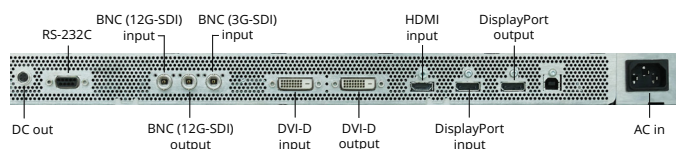

连接端口

您将在这里找到您的EIZO联系伙伴:
<https://www.eizo-or.com/contact>

EIZO、EIZO标志和CuratOR是EIZO公司在日本和其他国家的注册商标。术语HDMI和HDMI High-Definition Multimedia Interface, 以及HDMI标识是HDMI Licensing, LLC在美国和其他国家的商标或注册商标。所有其他公司名称、产品名称和标志是其各自所有者的商标或注册商标。规格如有变化, 恕不另行通知。